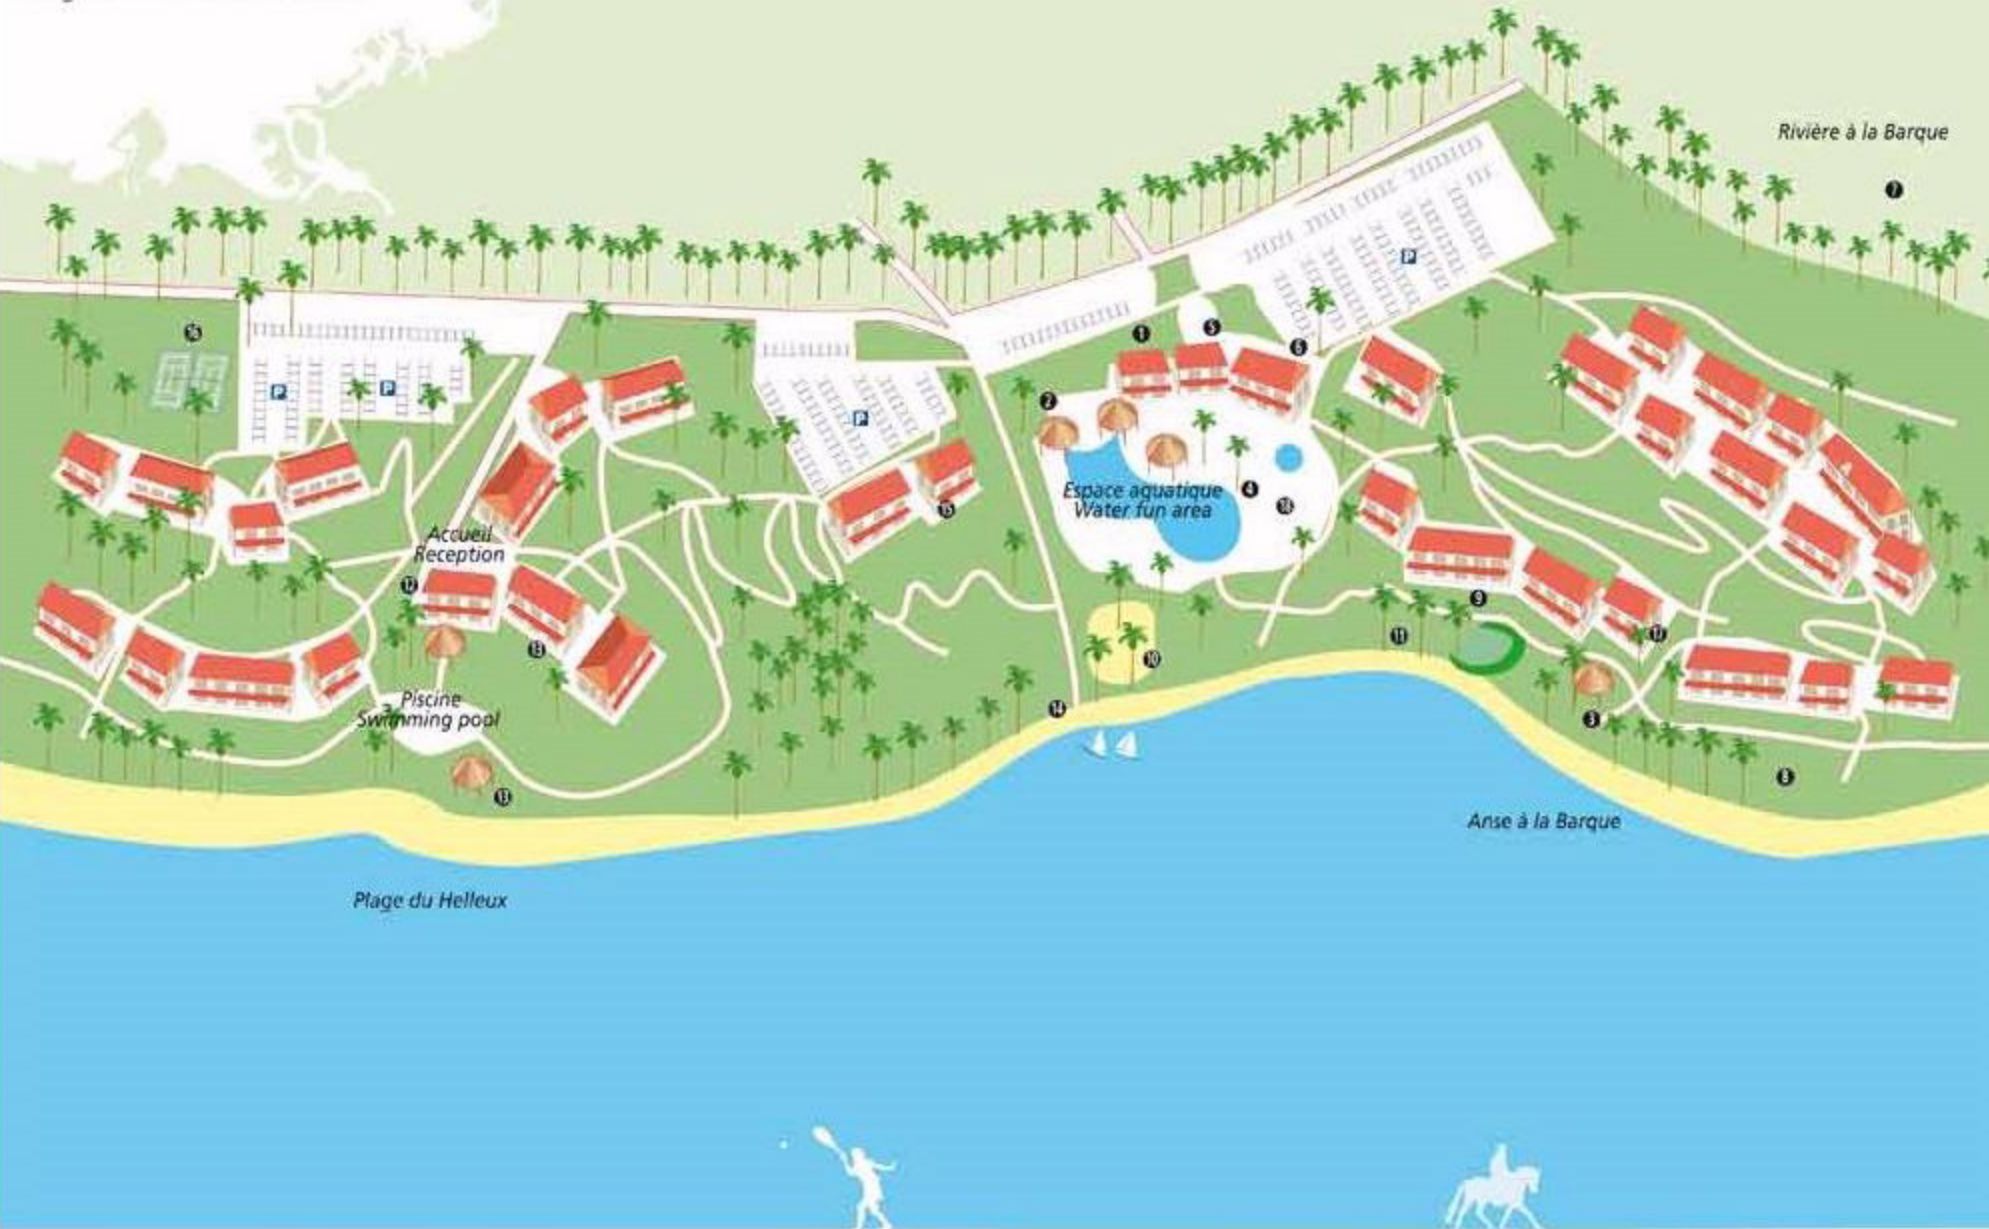

Guadeloupe - Sainte-Anne

Village Club Pierre & Vacances

- ❶ Réception
- ❷ Restaurant L'Instant créole
- ❸ Restaurant Le Mille Sabords
- ❹ Snack Le Lolo
- ❺ Supérette
- ❻ Maison des Enfants
- ❼ Base nautique
- ❽ Tir à l'arc
- ❾ Théâtre des sables
- ❿ Beach-volley
- ⓫ Kaz ti Barque
- ⓬ Salon le Tamarin
- ⓭ Restaurant Le Balaou
- ⓮ Club enfants
- ⓯ Maison de Poolpy - Club Baby
- ⓰ Tennis
- ⓱ Laverie
- ⓲ Forum d'informations

- ❶ Réception
- ❷ Restaurant L'Instant créole
- ❸ Restaurant Le Mille Sabords
- ❹ SnackBar Le Lolo
- ❺ Minimarket
- ❻ Maison des Enfants (Children's play area)
- ❼ Water sports centre
- ❽ Archery
- ❾ Open air theatre
- ❿ Beach-volley
- ⓫ Kaz ti Barque
- ⓬ Salon le Tamarin
- ⓭ Restaurant Le Balaou
- ⓮ Children's clubs
- ⓯ Maison de Poolpy - Baby Club
- ⓰ Tennis
- ⓱ Laverie
- ⓲ Information forum