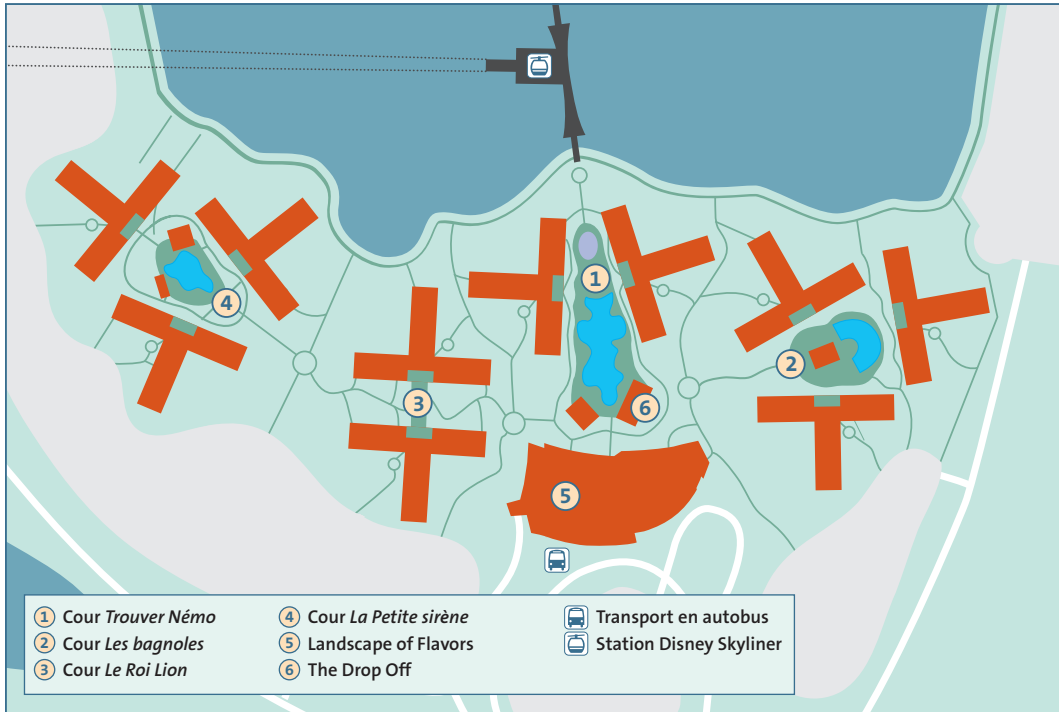

Service de transport en autobus

taux parcs thématiques, parcs
aquatiques du *Walt Disney World
Resort* et au secteur *Disney Springs*

Service **Disney Skyliner** vers *Epcot*,
Disney's Hollywood Studios et
certains hôtels Disney.

Transport *Disney's Magical Express*

AQUA
TERRA
- VOYAGES -

DISNEY'S ART OF ANIMATION RESORT

LOISIRS

Piscine The Big Blue -

Faites un saut dans la plus grande piscine d'hôtel du Walt Disney World Resort.

Piscine Cozy Cone -

Enregistrez-vous et détendez-vous dans des cabanes en forme de cône autour de la piscine du Cozy Cone Motel!

Piscine Flippin' Fins -

Plongez dans la piscine Flippin' Fins ou oubliez vos soucis pendant que vous vous prélassiez au bord de la piscine.

Films sous les étoiles

Piste de jogging

Aire de jeux Righteous Reef

Pixel Play Arcade

RESTAURANTS

REPAS À SERVICE RAPIDE

Landscape of Flavors -

Découvrez les options de repas à l'horizon avec 4 coins repas sur le thème de Disney et 5 comptoirs à service rapide.