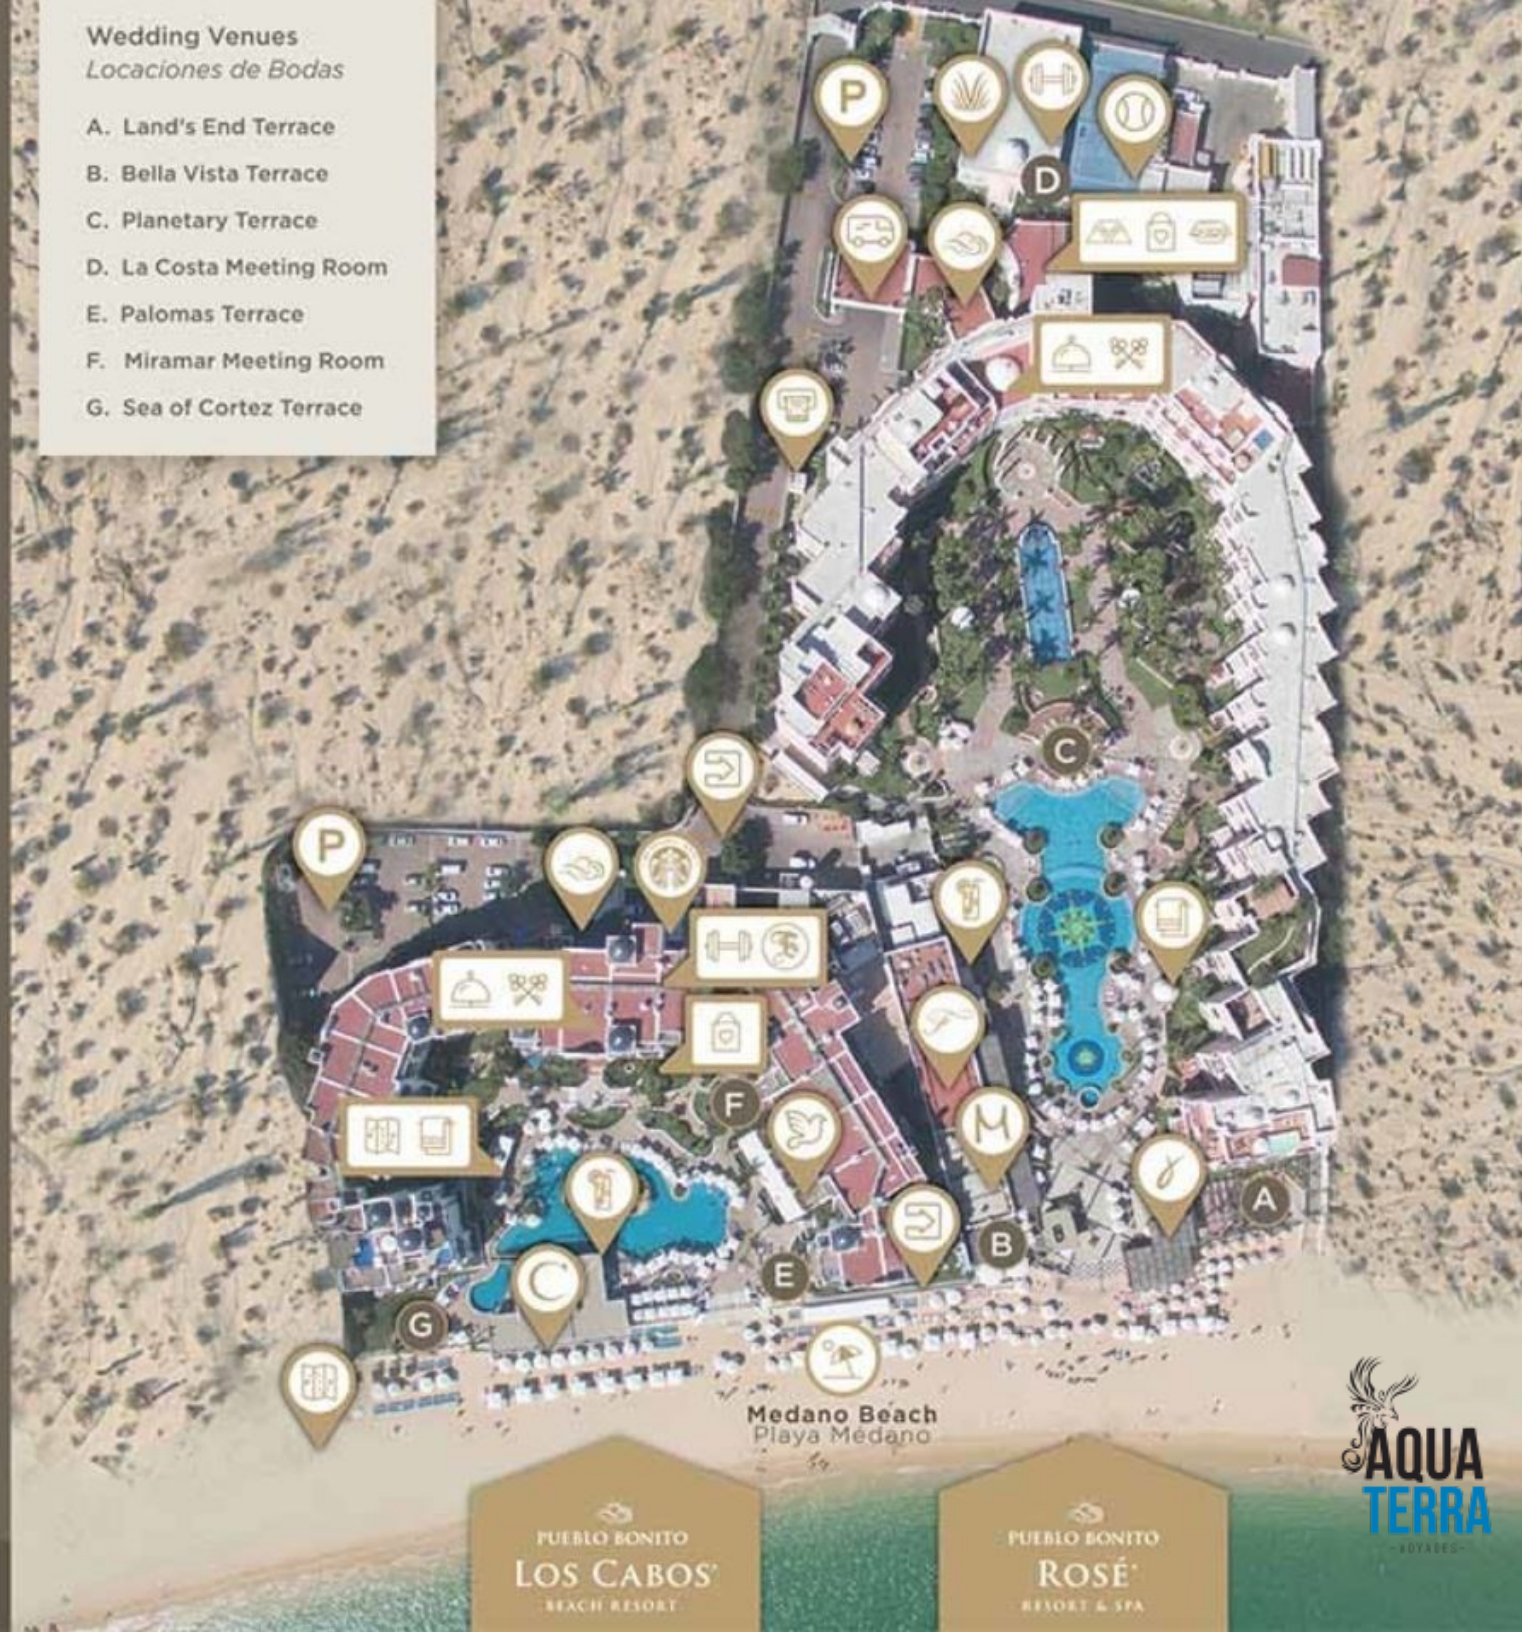

-  **Main Entrance**  
Entrada Principal
-  **Front Desk**  
Recepción
-  **Concierge**
-  **Shuttle Service**  
Transportación
-  **Guest Parking Lot**  
Estacionamiento
-  **Armonia Spa**
-  **Artesun Concept Store**
-  **Shops**
-  **Fitness Center**
-  **Deli Shop**  
WE PROUDLY SERVE STARBUCKS™
-  **Deli Vivaci**
-  **Pool Bar**
-  **Mare Nostrum Restaurant**
-  **Fellini's Ristorante**
-  **Sunsets & Sushi**
-  **Cilantro's Restaurant**
-  **Palomas Restaurant**
-  **Tennis Courts**  
Canchas de Tenis
-  **Towel Stand**  
Toalleros
-  **Bonita Tours**
-  **ATM**  
Cajero
-  **Farida Studio Beauty Salon & Massage**
-  **Access between Hotels**  
Acceso entre Hoteles

**Wedding Venues**  
*Locaciones de Bodas*

- A. Land's End Terrace
- B. Bella Vista Terrace
- C. Planetary Terrace
- D. La Costa Meeting Room
- E. Palomas Terrace
- F. Miramar Meeting Room
- G. Sea of Cortez Terrace

Assistance Ext. 6000  
Asistencia Ext. 6000

PUEBLO BONITO  
**LOS CABOS**  
BEACH RESORT

PUEBLO BONITO  
**ROSÉ**  
RESORT & SPA