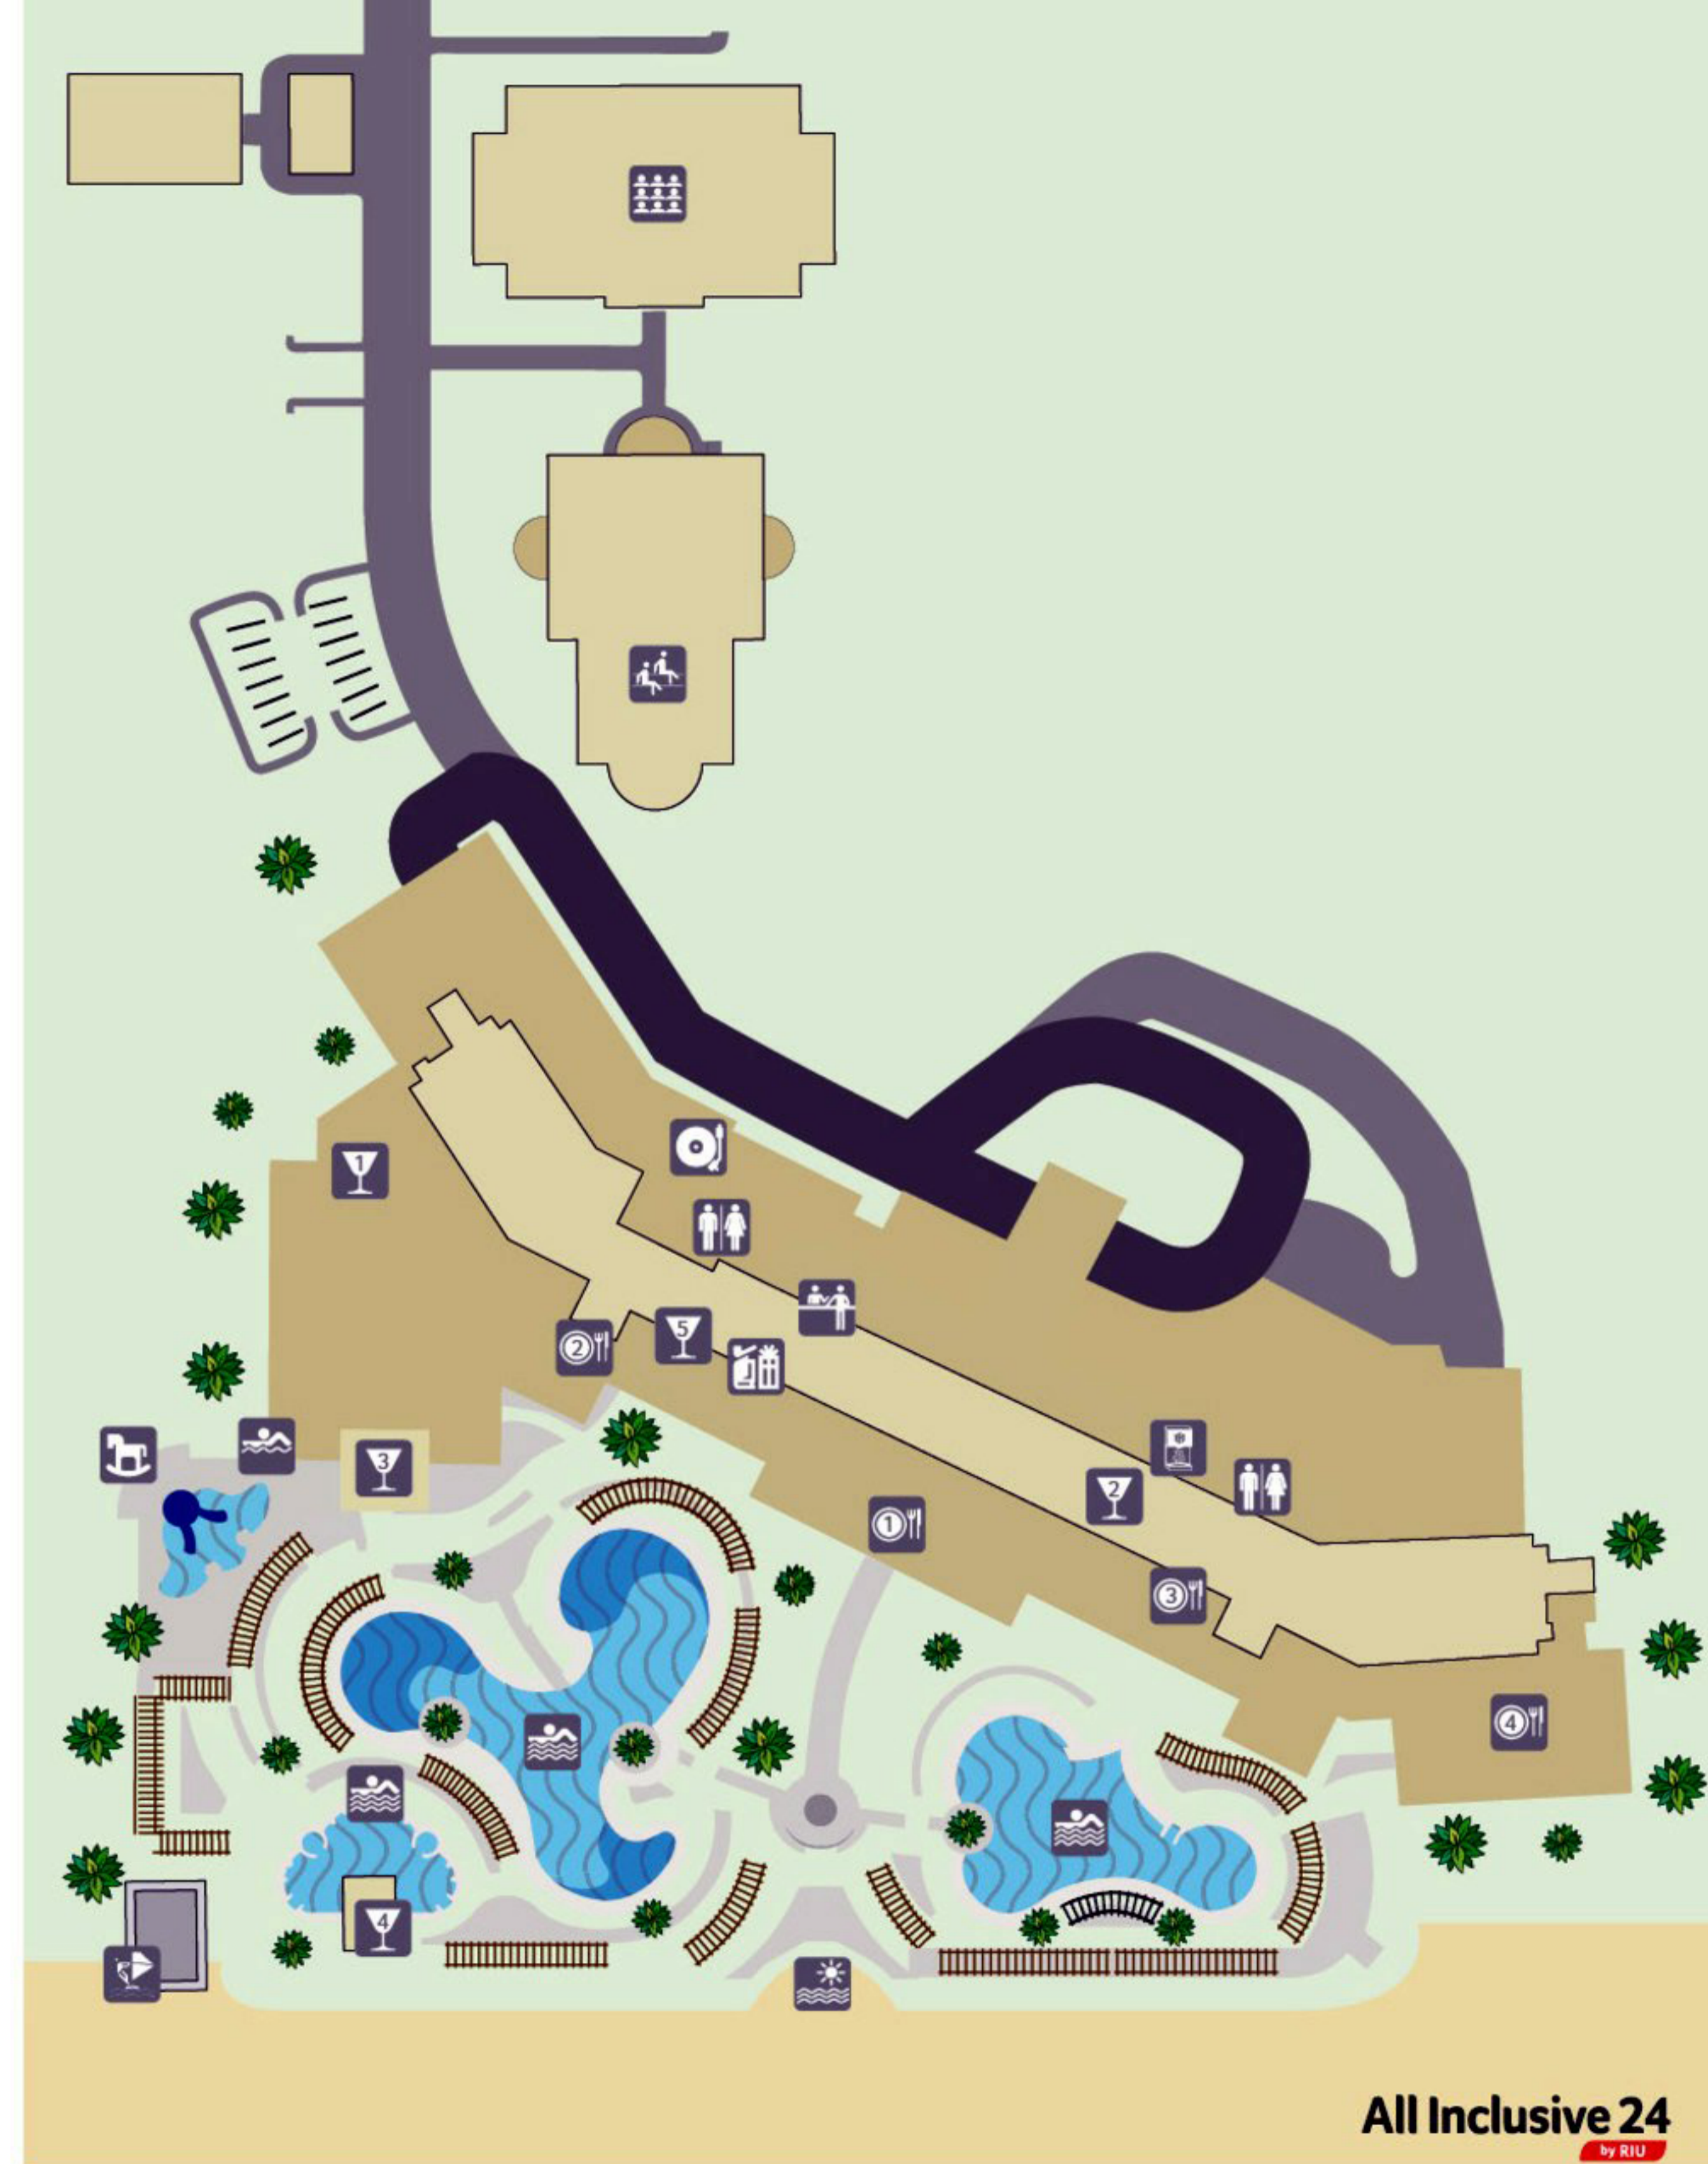

RIU

HOTEL RIU EMERALD BAY

★★★★★

 Recepción Rezeption Reception	 Piscina Pool
 01 Restaurante "Las Tres Islas" Restaurant	 Playa Beach
 02 Restaurante "Bamboo" Restaurant	 Disco "Pacha"
 03 Restaurante "Tabasco" Restaurant	 Gym Spa
 04 Restaurante "Las Gaviotas" Restaurant	 Jacuzzi
 01 Bar Salón "El Estero"	 Miniclub
 02 Lobby Bar "El Cerro"	 Centro de Convenciones
 03 Bar Plaza "La Plaza"	 Tiendas Shop
 04 Bar Piscina Acuático "Playa Bruja"	 WC
 05 Sports Bar	
 Máquina de Hielo Ice Machine	Pisos · Floors: 2,4,6,8,10,12,15,17 &19

Calzada Camarón Sabalo · 3404, cuartel 2, manzana 5, Col. Cerritos · 82110
Mazatlán · Sinaloa · México. Tel. (52) (699) 989 79 00
hotel.emeraldbay@riu.com · www.riu.com

All Inclusive 24
by RIU