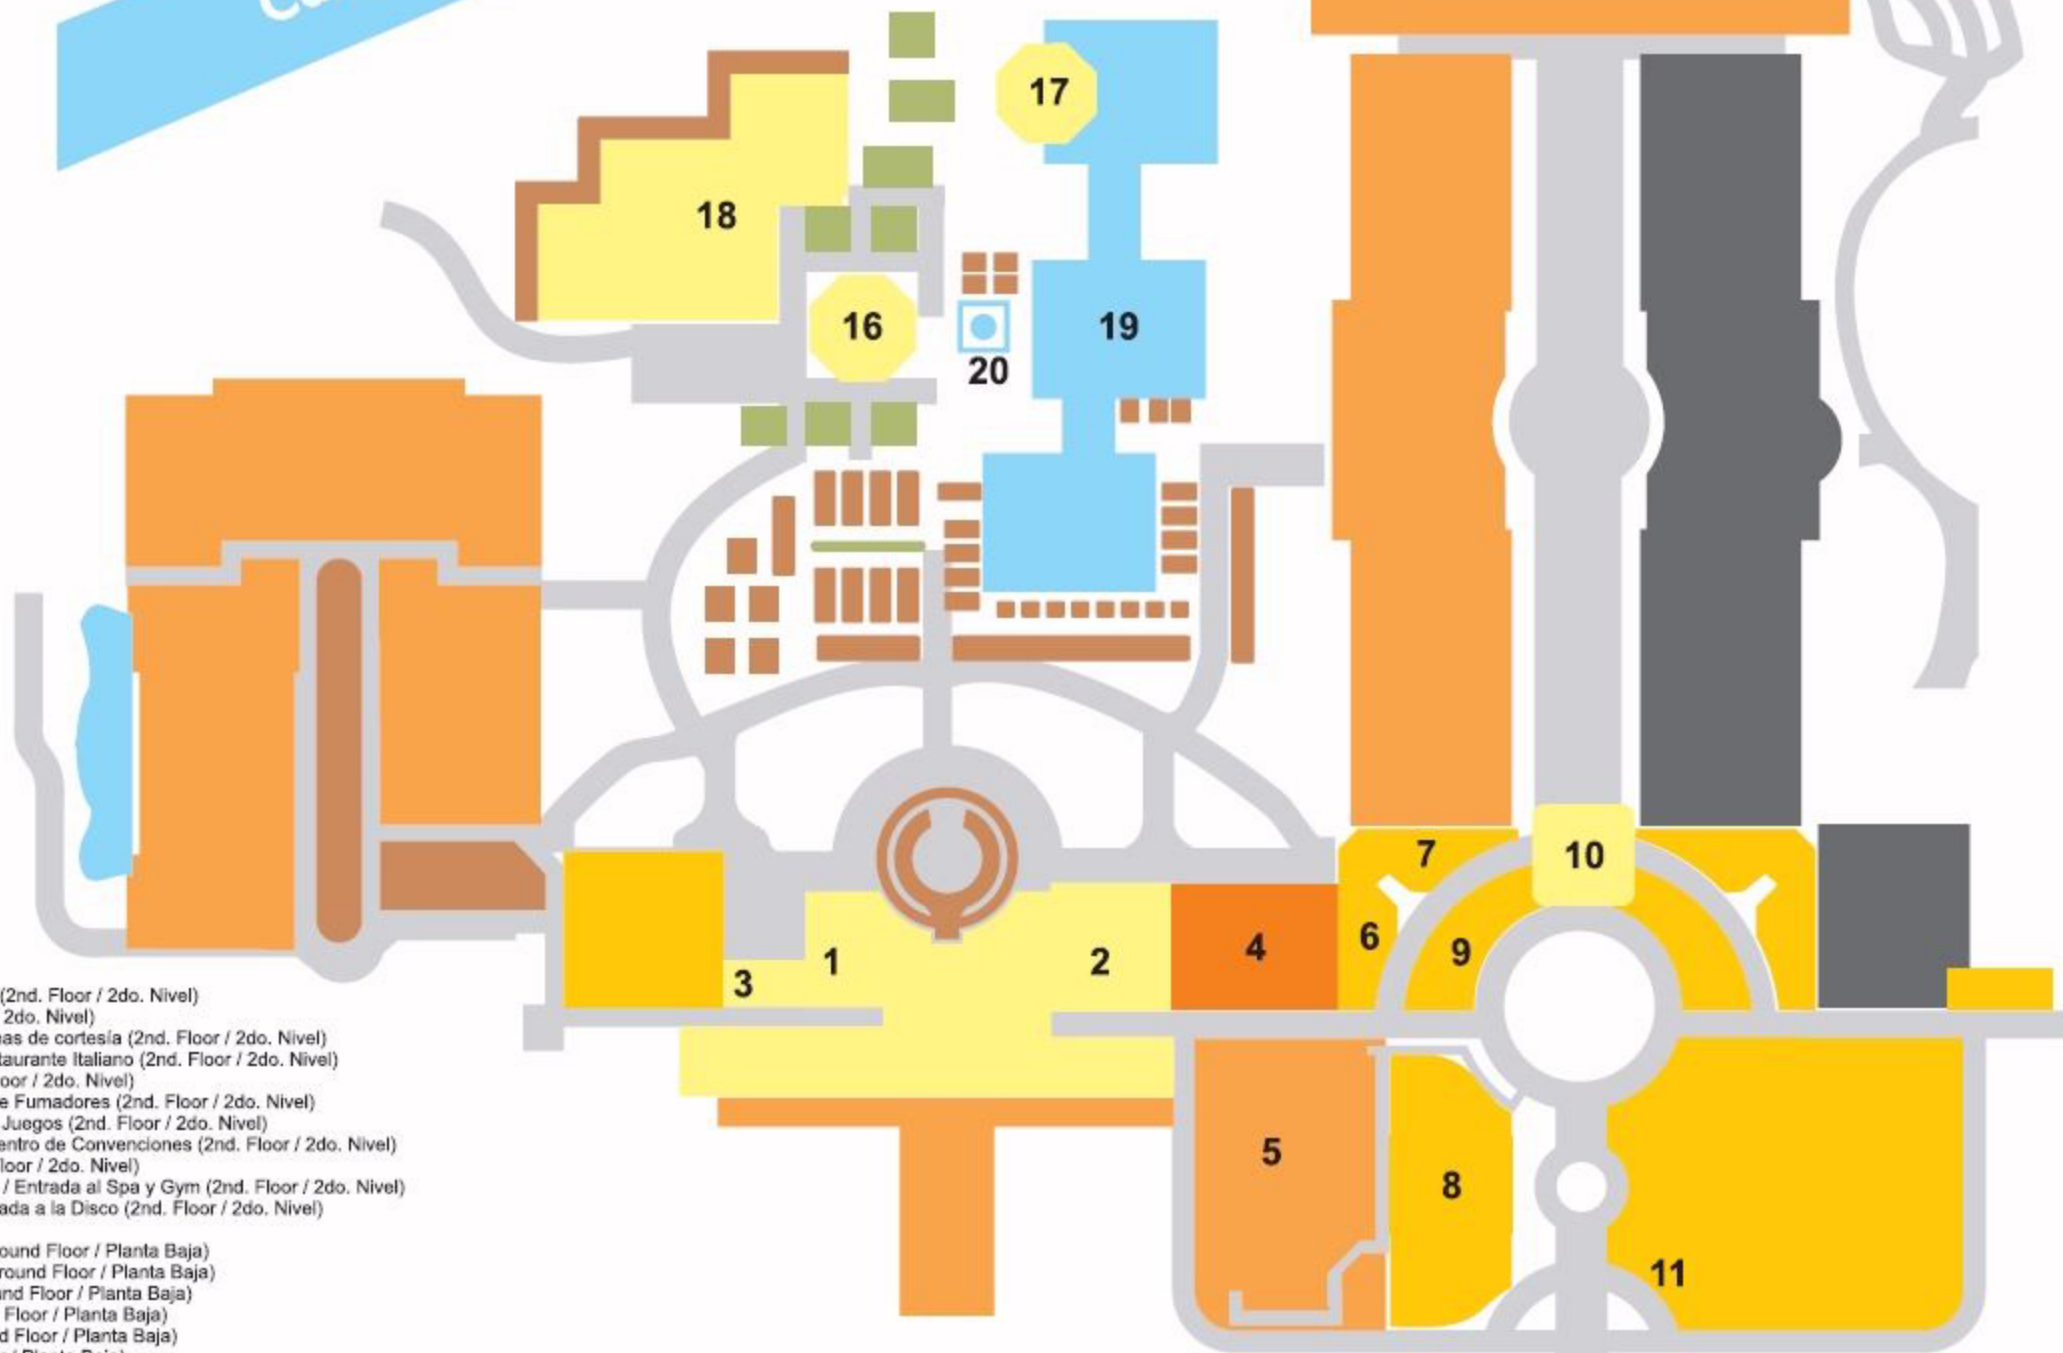

IBEROSTAR Rose Hall

★★★★★
Grand Hotel

- 1.- Front desk / Recepción (2nd. Floor / 2do. Nivel)
- 2.- Lobby Bar (2nd. Floor / 2do. Nivel)
- 3.- Hospitality Room / Duchas de cortesía (2nd. Floor / 2do. Nivel)
- 4.- Italian Restaurant / Restaurante Italiano (2nd. Floor / 2do. Nivel)
- 5.- Theater / Teatro (2nd. Floor / 2do. Nivel)
- 6.- Smoking Room / Sala de Fumadores (2nd. Floor / 2do. Nivel)
- 7.- Games Room / Sala de Juegos (2nd. Floor / 2do. Nivel)
- 8.- Conventions Center / Centro de Convenciones (2nd. Floor / 2do. Nivel)
- 9.- Shops / Tiendas (2nd. Floor / 2do. Nivel)
- 10.- Entrance to Spa & Gym / Entrada al Spa y Gym (2nd. Floor / 2do. Nivel)
- 11.- Entrance to Disco / Entrada a la Disco (2nd. Floor / 2do. Nivel)

- Restaurante Surf & Turf (Ground Floor / Planta Baja)
- Restaurante Tepanyaqui (Ground Floor / Planta Baja)
- Restaurante Gourmet (Ground Floor / Planta Baja)
- Restaurante Buffet (Ground Floor / Planta Baja)
- 16.- Pool Concierge (Ground Floor / Planta Baja)
- 17.- Aqua Bar (Ground Floor / Planta Baja)
- 18.- Restaurante de Playa (Ground Floor / Planta Baja)
- 19.- Piscina (Ground Floor / Planta Baja)
- 20.- Jacuzzi (Ground Floor / Planta Baja)