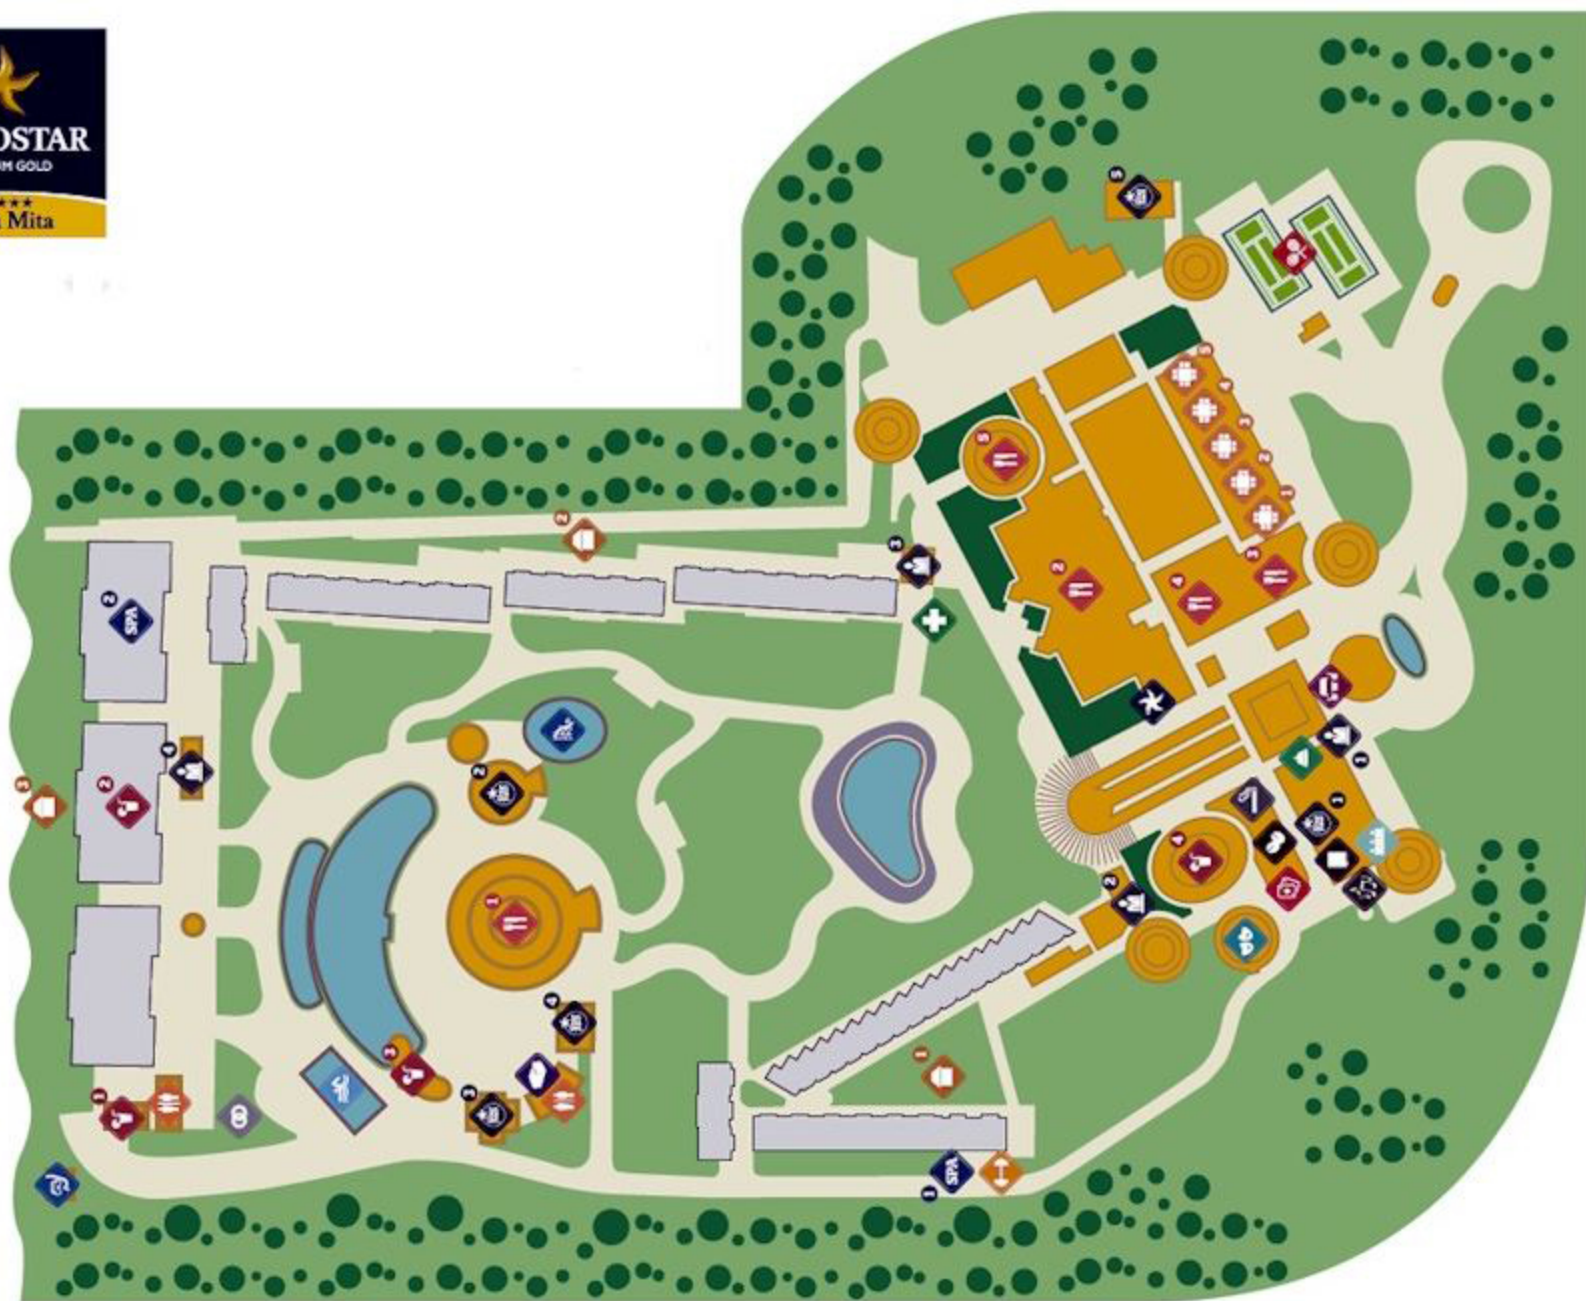

Océano Pacífico / Pacific Ocean

- |  |   |  |  |
|--|---|--|--|
|  | Recepción / Reception                                   |  | Tour Desk  |
|  | Lobby   |  | Concierge Lobby  |
|  | Restaurante de Playa "La Bahía" /<br>Steak House        |  | Concierge Sección 1 / Section 1                          |
|  | Restaurante Buffet "El Nopal"                           |  | Concierge Sección 2 / Section 2                          |
|  | Restaurante Japonés "Tsukiji"                           |  | Concierge Sección 3 / Section 3                          |
|  | Restaurante Gourmet "Pacific Express"                   |  | Billar y Juegos /<br>Billiards & Games                   |
|  | Restaurante Mexicano<br>"El Cuale Pascho"               |  | Salón de Fumadores<br>"Cohiba Atmosphere"                |
|  | Bar de Playa "La Duna" Nivel 0 /<br>Beach Bar (Level 0) |  | Starcaté   |
|  | Bar & Lounge "Sea Soul"                                 |  | StarMarket Tiendas /<br>Shops                            |
|  | Aquahar "Marea" /<br>Wet Bar                            |  | SPA Nivel 0 / Level 0                                    |
|  | Lobby Bar "Adelita"                                     |  | SPA Lounge Zone  |
|  | Parque Acuático /<br>Aquatic Play Ground                |  | Club House Toallas /<br>Towels                           |
|  | Piscina Deportiva /<br>Watersports Center               |  | Teen Club Star Friends                                   |
|  | Centro de Buceo (Nivel 0) /<br>Dive Center (Level 0)    |  | Kids Club Star Friends                                   |
|  | Centro Médico (Nivel 0) /<br>Medical Center (Level 0)   |  | Ping Pong Star Friends                                   |
|  | Gimnasio (Nivel 0) /<br>Fitness Center (Level 0)        |  | Palapa de Aerobics y Yoga<br>Aerobics & Yoga             |
|  | Teatro "Libbo" (Nivel 0) /<br>Theatre (Level 0)         |  | Campo de Tiro /<br>Shooting Zone                         |
|  | Discooteca "La Tabla"<br>Nivel 0 / Level 0              |  | Sala de Reunión<br>"Punta Mita" /<br>Meeting Room        |
|  | Aseos / Restrooms                                       |  | Sala de Reunión<br>"Balsa de Banderas" /<br>Meeting Room |
|  | Tenis   |  | Sala de Reunión<br>"Seyulita" / Meeting Room             |
|  | Biblioteca /<br>Library                                 |  | Sala de Reunión<br>"Tepec" / Meeting Room                |
|  | Gasebo de Bodas /<br>Wedding Gazebo                     |  | Sala de Reunión<br>"Libbo" / Meeting Room                |
|  |   |  | Sección 1 / Section 1                                    |
|  |   |  | Sección 2 / Section 2                                    |
|  |   |  | Sección 3 / Section 3                                    |